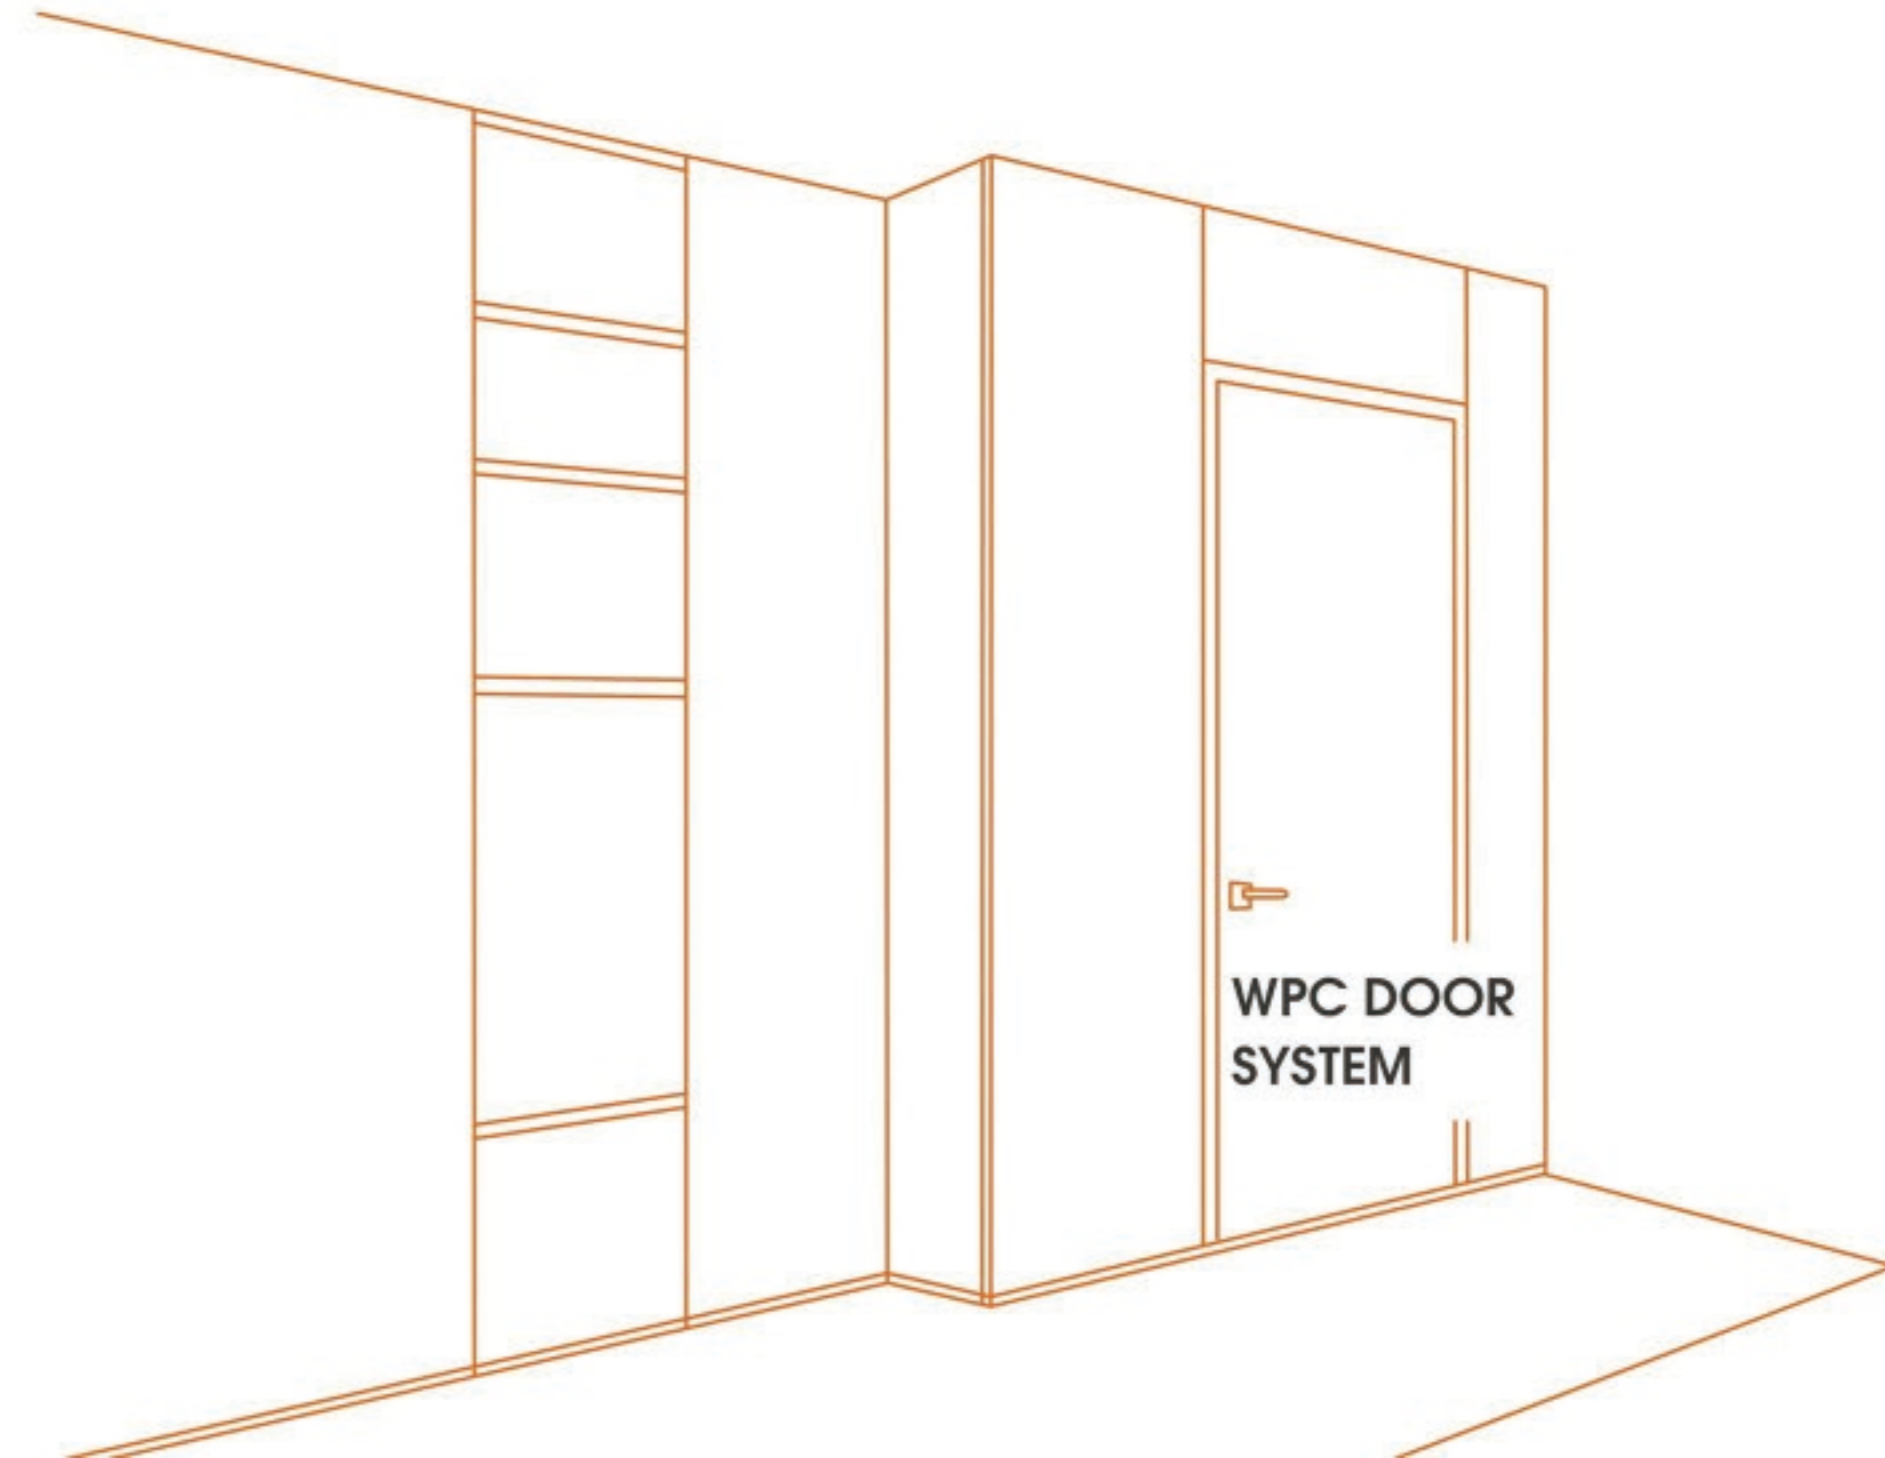

LIRA SHAHANA
COMPANY
info@lirashahana.com
07702478423

Professional manufacturer of WPC doors.

محترفة WPC شركة تصنيع أبواب

LIRA SHAHANA
COMPANY
info@lirashahana.com
07702478423